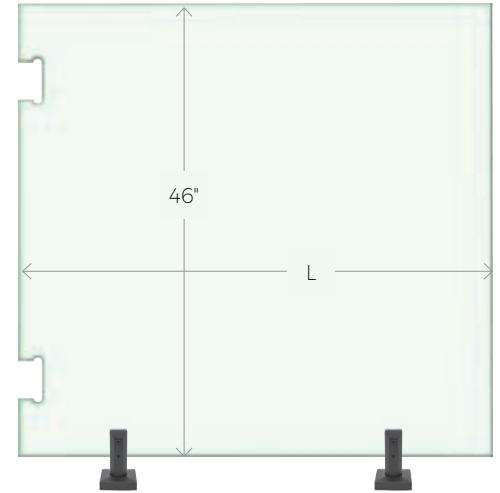

PANNEAU UNI

| Hauteur 35" x L | | Hauteur 41" x L | | Hauteur 46" x L | |
|-----------------|-----|-----------------|-----|-----------------|-----|
| GGT123530 | 30" | GGT124112 | 12" | GGT124624 | 24" |
| GGT123532 | 32" | GGT124116 | 16" | GGT124628 | 28" |
| GGT123534 | 34" | GGT124118 | 18" | GGT124632 | 32" |
| GGT123536 | 36" | GGT124120 | 20" | GGT124636 | 36" |
| GGT123538 | 38" | GGT124122 | 22" | GGT124640 | 40" |
| GGT123540 | 40" | GGT124124 | 24" | GGT124642 | 42" |
| GGT123542 | 42" | GGT124126 | 26" | GGT124644 | 44" |
| GGT123544 | 44" | GGT124128 | 28" | GGT124646 | 46" |
| GGT123546 | 46" | GGT124130 | 30" | GGT124648 | 48" |
| GGT123548 | 48" | GGT124132 | 32" | GGT124650 | 50" |
| GGT123550 | 50" | GGT124134 | 34" | GGT124652 | 52" |
| GGT123554 | 54" | GGT124136 | 36" | GGT124654 | 54" |
| GGT123560 | 60" | GGT124138 | 38" | GGT124656 | 56" |
| GGT123572 | 72" | GGT124140 | 40" | GGT124658 | 58" |
| | | GGT124142 | 42" | GGT124660 | 60" |
| | | GGT124144 | 44" | GGT124662 | 62" |
| | | GGT124146 | 46" | GGT124664 | 64" |
| | | GGT124148 | 48" | GGT124666 | 66" |
| | | GGT124150 | 50" | GGT124668 | 68" |
| | | GGT124152 | 52" | GGT124670 | 70" |
| | | GGT124154 | 54" | GGT124672 | 72" |
| | | GGT124156 | 56" | | |
| | | GGT124158 | 58" | | |
| | | GGT124160 | 60" | | |
| | | GGT124162 | 62" | | |
| | | GGT124164 | 64" | | |
| | | GGT124166 | 66" | | |
| | | GGT124168 | 68" | | |
| | | GGT124172 | 72" | | |

Profil de verre

PANNEAU DE BARRIÈRE

Série 1

| PIÈCE # | H | L |
|-------------|-----|-----|
| GGT124632G1 | 46" | 32" |

Série 2

| PIÈCE # | H | L |
|-------------|-----|-----|
| GGT124632G2 | 46" | 32" |

PANNEAU POUR CHARNIÈRE

Série 1

| PIÈCE # | H | L |
|-------------|-----|-----|
| GGT124648G1 | 46" | 48" |

Série 2

| PIÈCE # | H | L |
|-------------|-----|-----|
| GGT124648G2 | 46" | 48" |
| GGT124654G2 | 46" | 54" |
| GGT124660G2 | 46" | 60" |