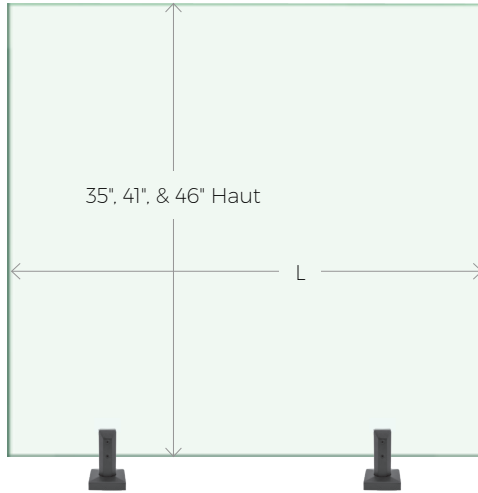

Panneaux monolithique pré-coupés en verre trempé

pour Garde-corps, Clôtures et Barrières

PANNEAUX DE VERRES

- Panneaux de 12 mm avec bords polis plats et chanfreinés.
- Applicable pour usages intérieurs et extérieurs.
- Nous stockons des panneaux de 30" à 72" de large et 35", 41" et 46" de haut*.

- S'installe avec les bases ou spigots à inclinaison réglables TILT-LOCK™ d'EAC.
- Tous les panneaux sont conformes aux normes CAN/CGSB 12.1-2017 et ANSI Z97.1-2015 certifiés par SGCC®.

*Conforme aux exigences du code lorsqu'ils sont installés avec des bases ou spigots à inclinaison réglables TILT-LOCK™ d'EAC.