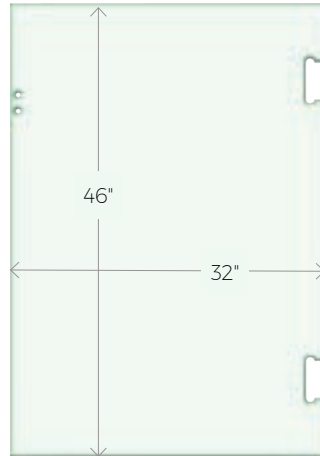

PANNEAU DE BARRIÈRE

Série 1

PIÈCE #	H	L
GGT124632G1	46"	32"

Série 2

PIÈCE #	H	L
GGT124632G2	46"	32"