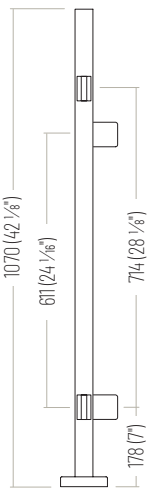

#	CODE DE PRODUIT	DESCRIPTION
1	<b>SSPEFT36SBE</b>	Escalier - Poteau du Bas de Fin - 36"
2	<b>SSPEFT36SL</b>	Escalier - Poteau en Ligné - 36"
3	<b>SSPEFT36LNL</b>	Palier - Poteau en Ligné - 36"
4	<b>SSPEFT36LNE</b>	Palier - Poteau de Fin - 36"
5	<b>SSPEFT36LNC</b>	Palier - Poteau de Coin - 36"
6	<b>SSPEFT36T42</b>	Transition - Poteau en Ligné de 36" à 42"
7	<b>SSPEFT36TL</b>	Transition - Poteau de Gauche de 36" à 42"
8	<b>SSPEFT36TR</b>	Transition - Poteau de Droite de 36" à 42"
9	<b>SSPEFT42LNL</b>	Palier - Poteau en Ligné - 42"
10	<b>SSPEFT42LNE</b>	Palier - Poteau de Fin - 42"
11	<b>SSPEFT42LNC</b>	Palier - Poteau de Coin - 42"

# Configurations des Poteaux de 36" pour Garde-corps sans Encadrement

## POTEAUX D'ESCALIER - 36"

## POTEAUX DE PALIER - 36"

TRANSITION DE 36" À 42"

POTEAUX DE PALIER - 42"

⑥ SSPEFT36T42  
Ligne

⑦ SSPEFT36TL  
Gauche

⑧ SSPEFT36TR  
Droite

⑨ SSPEFT42LNL  
Ligne

⑩ SSPEFT42LNE  
Fin