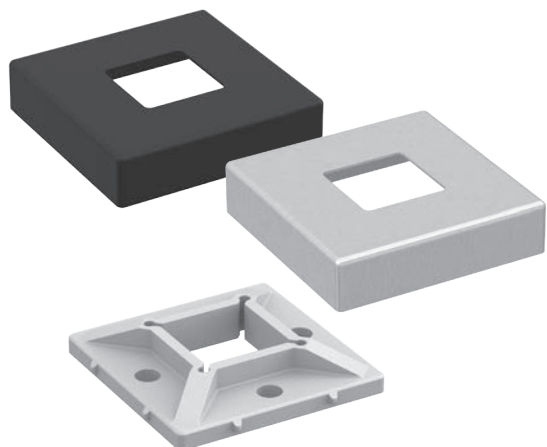

PLAQUE D'EMBASE ET COUVERT D'EMBASE

PLAQUE D'EMBASE