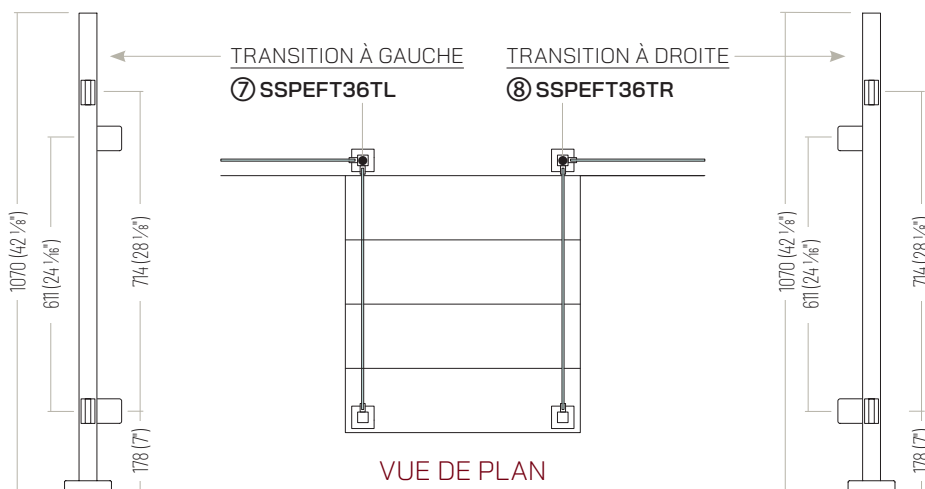

TRANSITION DE 36" À 42"

POTEAUX DE PALIER - 42"