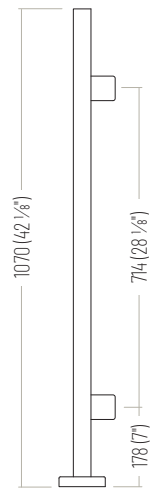

#	CODE DE PRODUIT	DESCRIPTION
1	<b>SSPEFT36SBE</b>	Escalier - Poteau du Bas de Fin - 36"
2	<b>SSPEFT36SL</b>	Escalier - Poteau en Ligné - 36"
3	<b>SSPEFT36LNL</b>	Palier - Poteau en Ligné - 36"
4	<b>SSPEFT36LNE</b>	Palier - Poteau de Fin - 36"
5	<b>SSPEFT36LNC</b>	Palier - Poteau de Coin - 36"
6	<b>SSPEFT36T42</b>	Transition - Poteau en Ligné de 36" à 42"
7	<b>SSPEFT36TL</b>	Transition - Poteau de Gauche de 36" à 42"
8	<b>SSPEFT36TR</b>	Transition - Poteau de Droite de 36" à 42"
9	<b>SSPEFT42LNL</b>	Palier - Poteau en Ligné - 42"
10	<b>SSPEFT42LNE</b>	Palier - Poteau de Fin - 42"
11	<b>SSPEFT42LNC</b>	Palier - Poteau de Coin - 42"

## POTEAUX D'ESCALIER - 36"

## POTEAUX DE PALIER - 36"

TRANSITION DE 36" À 42"

POTEAUX DE PALIER - 42"

⑥ SSPEFT36T42  
Ligne

⑦ SSPEFT36TL  
Gauche

⑧ SSPEFT36TR  
Droite

⑨ SSPEFT42LNL  
Ligne

⑩ SSPEFT42LNE  
Fin