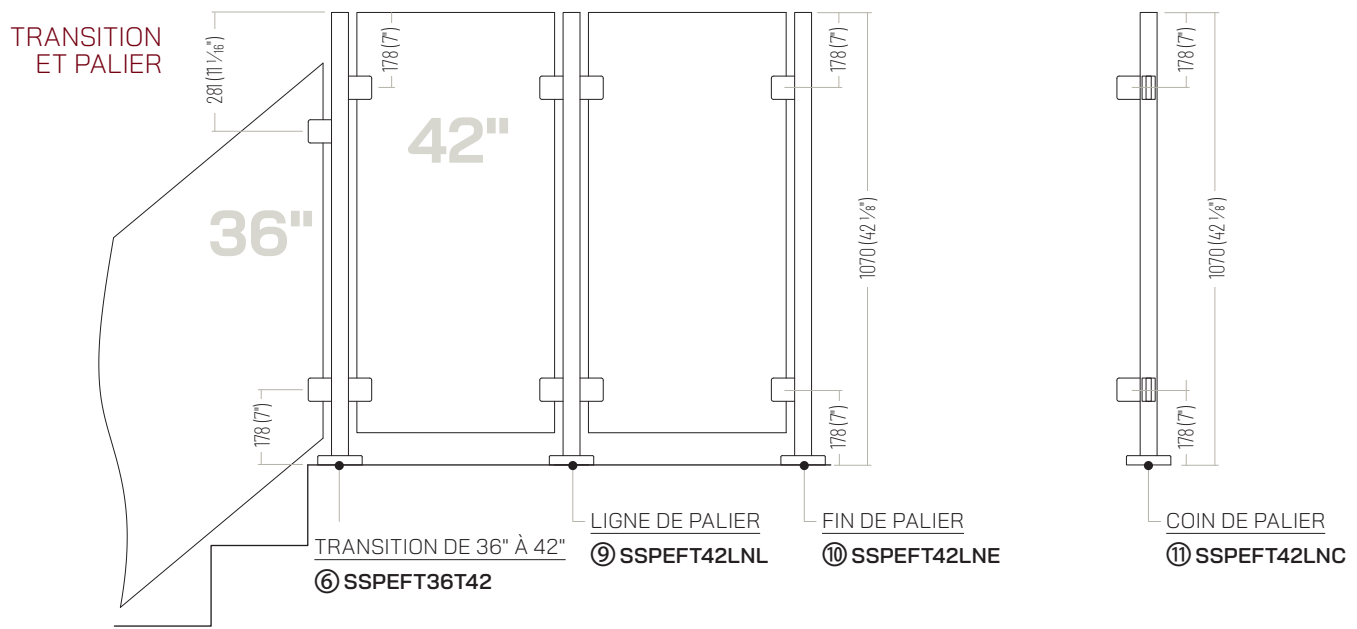

TRANSITION DE 36" À 42"

POTEAUX DE PALIER - 42"