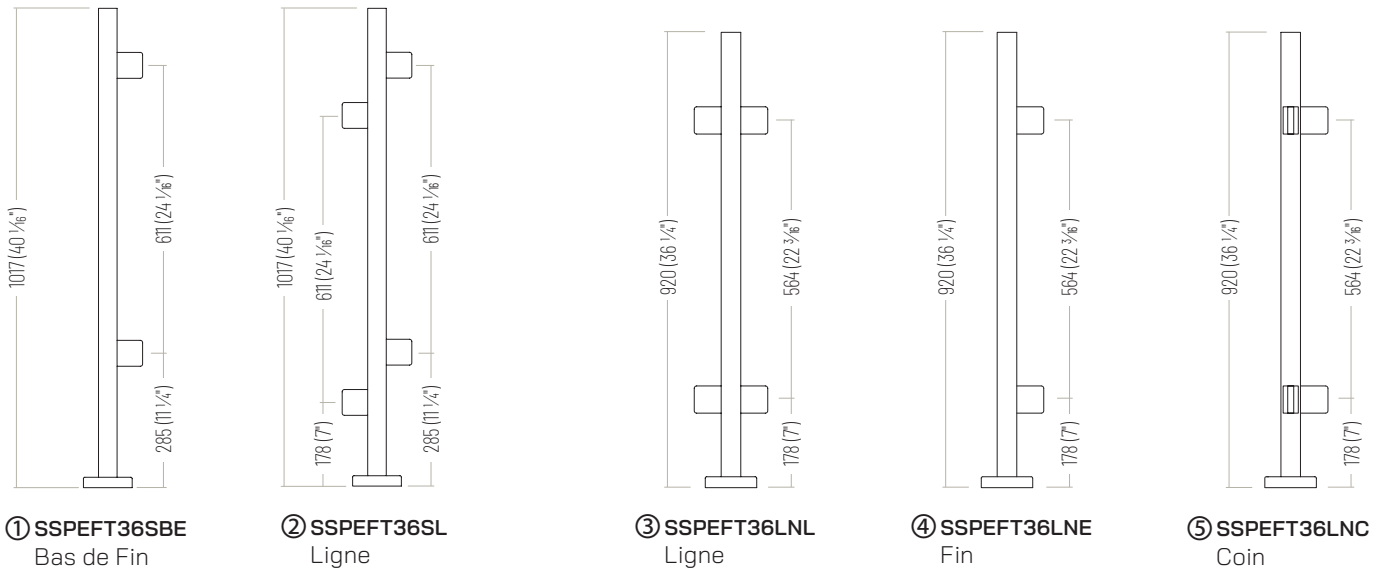

POTEAUX D'ESCALIER - 36"

POTEAUX DE PALIER - 36"