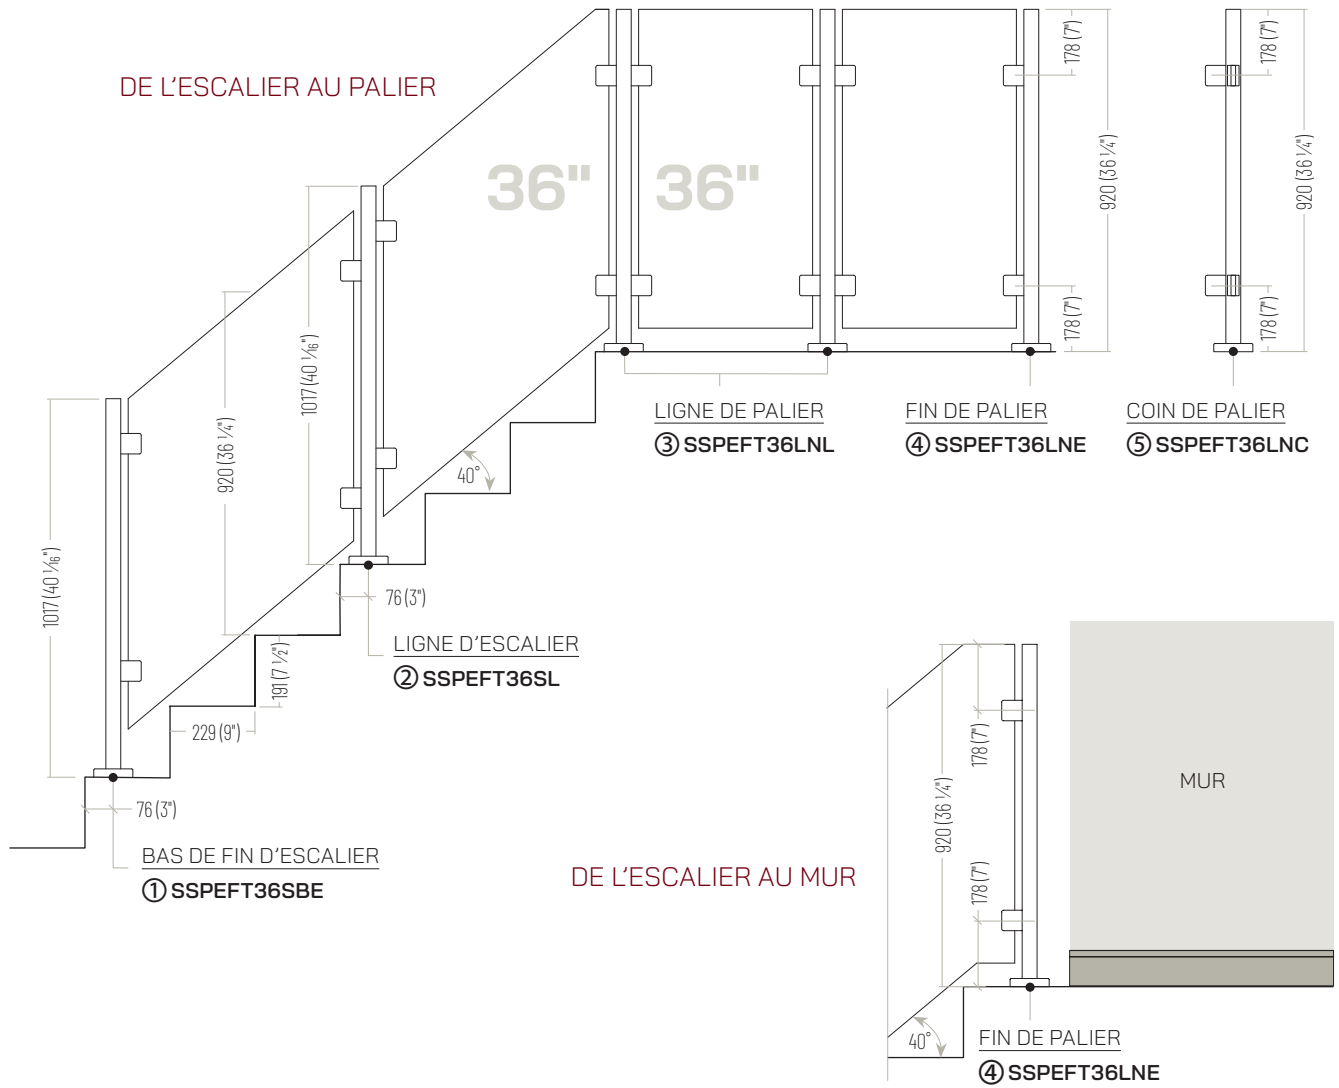

#	CODE DE PRODUIT	DESCRIPTION
1	<b>SSPEFT36SBE</b>	Escalier - Poteau du Bas de Fin - 36"
2	<b>SSPEFT36SL</b>	Escalier - Poteau en Ligné - 36"
3	<b>SSPEFT36LNL</b>	Palier - Poteau en Ligné - 36"
4	<b>SSPEFT36LNE</b>	Palier - Poteau de Fin - 36"
5	<b>SSPEFT36LNC</b>	Palier - Poteau de Coin - 36"
6	<b>SSPEFT36T42</b>	Transition - Poteau en Ligné de 36" à 42"
7	<b>SSPEFT36TL</b>	Transition - Poteau de Gauche de 36" à 42"
8	<b>SSPEFT36TR</b>	Transition - Poteau de Droite de 36" à 42"
9	<b>SSPEFT42LNL</b>	Palier - Poteau en Ligné - 42"
10	<b>SSPEFT42LNE</b>	Palier - Poteau de Fin - 42"
11	<b>SSPEFT42LNC</b>	Palier - Poteau de Coin - 42"

## PLAQUE D'EMBASE ET COUVERT D'EMBASE

PLAQUE D'EMBASE

COUVERT D'EMBASE

# Configurations des Poteaux de 36" pour Garde-corps sans Encadrement

## POTEAUX D'ESCALIER - 36"