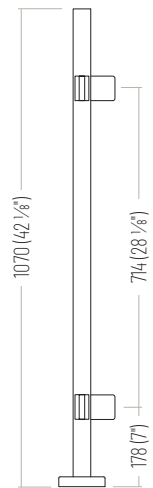

#	CODE DE PRODUIT	DESCRIPTION
1	<b>SSPEFT36SBE</b>	Escalier - Poteau du Bas de Fin - 36"
2	<b>SSPEFT36SL</b>	Escalier - Poteau en Ligné - 36"
3	<b>SSPEFT36LNL</b>	Palier - Poteau en Ligné - 36"
4	<b>SSPEFT36LNE</b>	Palier - Poteau de Fin - 36"
5	<b>SSPEFT36LNC</b>	Palier - Poteau de Coin - 36"
6	<b>SSPEFT36T42</b>	Transition - Poteau en Ligné de 36" à 42"
7	<b>SSPEFT36TL</b>	Transition - Poteau de Gauche de 36" à 42"
8	<b>SSPEFT36TR</b>	Transition - Poteau de Droite de 36" à 42"
9	<b>SSPEFT42LNL</b>	Palier - Poteau en Ligné - 42"
10	<b>SSPEFT42LNE</b>	Palier - Poteau de Fin - 42"
11	<b>SSPEFT42LNC</b>	Palier - Poteau de Coin - 42"

# Configurations des Poteaux de 36" pour Garde-corps sans Encadrement

## POTEAUX D'ESCALIER - 36"

## POTEAUX DE PALIER - 36"

TRANSITION DE 36" À 42"

POTEAUX DE PALIER - 42"

⑥ SSPEFT36T42  
Ligne

⑦ SSPEFT36TL  
Gauche

⑧ SSPEFT36TR  
Droite

⑨ SSPEFT42LNL  
Ligne

⑩ SSPEFT42LNE  
Fin