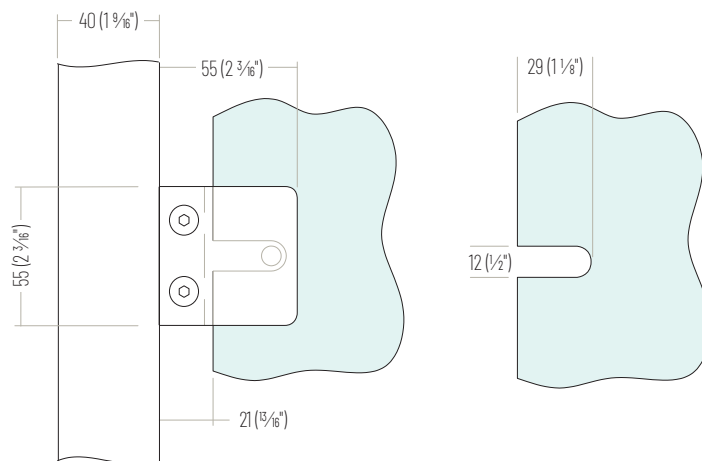

ElitePosts Série sans Encadrement

Élargissant notre famille de poteaux préfabriqués, Elite Frameless a été conçu pour les projets intérieurs et extérieurs. Disponible en fini satiné ou en fini noir, Elite Frameless vous offre un look élégant et contemporain tout en ouvrant l'espace de votre environnement. Disponible en hauteurs de 36" et 42" avec des options pour passer d'une hauteur à l'autre.

#	CODE DE PRODUIT	DESCRIPTION
1	SSPEFT36SBE	Escalier - Poteau du Bas de Fin - 36"
2	SSPEFT36SL	Escalier - Poteau en Ligné - 36"
3	SSPEFT36LNL	Palier - Poteau en Ligné - 36"
4	SSPEFT36LNE	Palier - Poteau de Fin - 36"
5	SSPEFT36LNC	Palier - Poteau de Coin - 36"
6	SSPEFT36T42	Transition - Poteau en Ligné de 36" à 42"
7	SSPEFT36TL	Transition - Poteau de Gauche de 36" à 42"
8	SSPEFT36TR	Transition - Poteau de Droite de 36" à 42"
9	SSPEFT42LNL	Palier - Poteau en Ligné - 42"
10	SSPEFT42LNE	Palier - Poteau de Fin - 42"
11	SSPEFT42LNC	Palier - Poteau de Coin - 42"

PINCES POUR VERRE

Pinces supplémentaires disponibles pour verre **SSGC431XX16S** (Satiné) **SSGC431XX16B** (Noir)

PLAQUE D'EMBASE ET COUVERT D'EMBASE