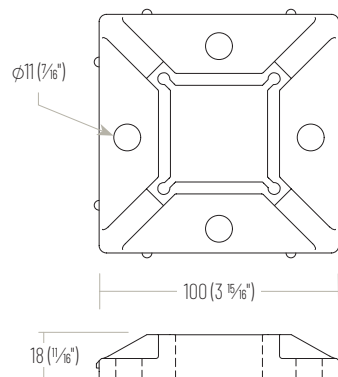

PLAQUE D'EMBASE ET COUVERT D'EMBASE

PLAQUE D'EMBASE