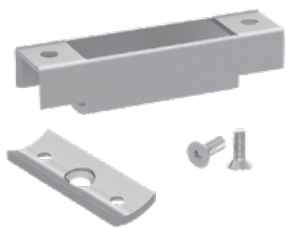

LumaRail™

MAIN COURANTE AVEC SYSTÈME À DEL

Ajoutez sécurité et beauté dans votre demeure.

- **LumaRail™** combine notre jeu de pièces de quincaillerie et notre jeu d'éclairage à DEL de 4877mm (16 pi) et un choix de main courante.
- La quincaillerie est en acier inoxydable SS316 et est disponible en fini satin (S) ou en fini noir graphite (GB).
- Le jeu d'éléments électrique est certifié uniquement pour des applications intérieures.
- Tous les articles peuvent être achetés séparément pour convenir à la longueur de la main courante requise.

Consultez un électricien avant l'installation.

Visiter notre site web pour plus de détail.

euro
ARCHITECTURAL
COMPONENTS
euroeac.com

LumaRail™

MAIN COURANTE AVEC SYSTÈME À DEL

Le jeu de quincaillerie s'adapte à tous les profils de main courante avec une fente minimale de 24 x 24mm.

OPTIONS DE MAIN COURANTE (Non incluses):

ACIER INOXYDABLE

SSUTRND4240 - Rond

SSUTSQ040000 - Carré

SSUTREC400 - Rectangulaire

SSUTREC600 - Rectangulaire

BOIS (Chêne)

WH4134324GO - Rectangulaire

JEU DE QUINCAILLERIE (SSL1KIT) *Disponible en fini Satin (S) ou Noir Graphite (GB)*

(x6) Adaptateur
SSL1WB101

(x4) Support mural solide 3" x 2"
SSWB111416

(x2) Support mural tubulaire pour
câblage électrique 3" x 2" **SSL1WB101**