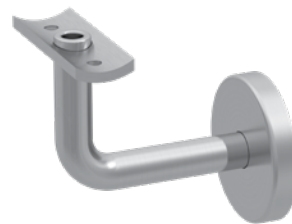

LumaRail™

MAIN COURANTE AVEC SYSTÈME À DEL

Ajoutez sécurité et beauté dans votre demeure.

- **LumaRail™** combine notre jeu de pièces de quincaillerie et notre jeu d'éclairage à DEL de 4877mm (16 pi) et un choix de main courante.
- La quincaillerie est en acier inoxydable SS316 et est disponible en fini satin (S) ou en fini noir graphite (GB).
- Le jeu d'éléments électrique est certifié uniquement pour des applications intérieures.
- Tous les articles peuvent être achetés séparément pour convenir à la longueur de la main courante requise.

Consultez un électricien avant l'installation.

Visiter notre site web pour plus de détail.

euro
ARCHITECTURAL
COMPONENTS
euroeac.com

LumaRail™

MAIN COURANTE AVEC SYSTÈME À DEL

Le jeu de quincaillerie s'adapte à tous les profils de main courante avec une fente minimale de 24 x 24mm.

OPTIONS DE MAIN COURANTE (Non incluses):

ACIER INOXYDABLE

SSUTRND4240 - Rond

SSUTSQ040000 - Carré

SSUTREC400 - Rectangulaire

SSUTREC600 - Rectangulaire

BOIS (Chêne)

WH4134324GO - Rectangulaire

JEU DE QUINCAILLERIE (SSL1KIT) *Disponible en fini Satin (S) ou Noir Graphite (GB)*

(x6) Adaptateur
SSL1WB101

(x4) Support mural solide 3" x 2"
SSWB111416

(x2) Support mural tubulaire pour
câblage électrique 3" x 2" **SSL1WB101**