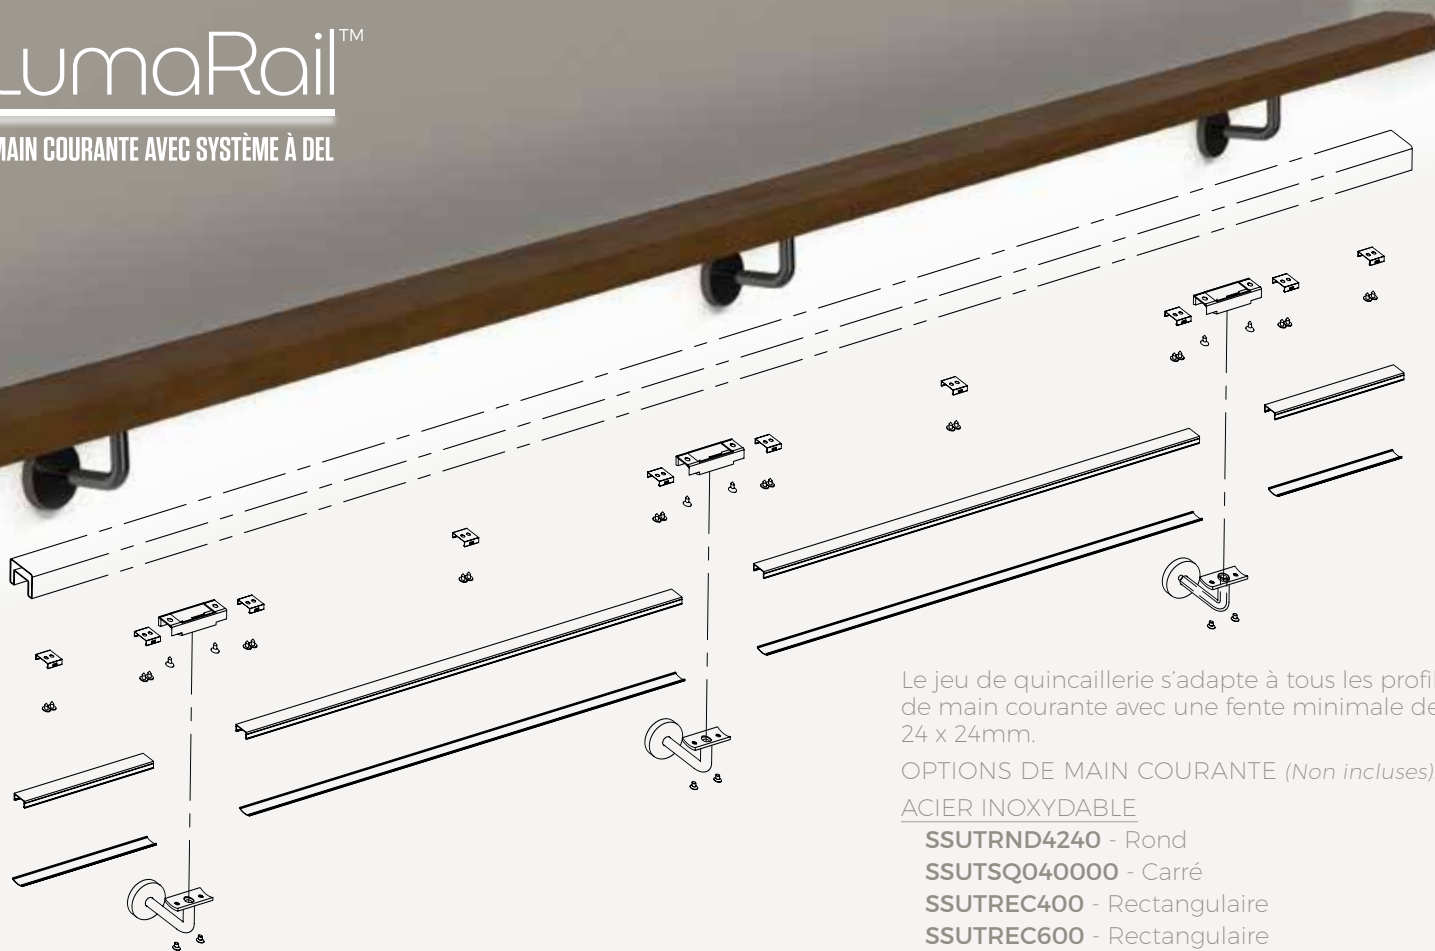

LumaRail™

MAIN COURANTE AVEC SYSTÈME À DEL

Ajoutez sécurité et beauté dans votre demeure.

- **LumaRail™** combine notre jeu de pièces de quincaillerie et notre jeu d'éclairage à DEL de 4877mm (16 pi) et un choix de main courante.
- La quincaillerie est en acier inoxydable SS316 et est disponible en fini satin (S) ou en fini noir graphite (GB).
- Le jeu d'éléments électrique est certifié uniquement pour des applications intérieures.
- Tous les articles peuvent être achetés séparément pour convenir à la longueur de la main courante requise.

Consultez un électricien avant l'installation.

Visiter notre site web pour plus de détail.

euro
ARCHITECTURAL
COMPONENTS
euroeac.com

LumaRail™

MAIN COURANTE AVEC SYSTÈME À DEL

Le jeu de quincaillerie s'adapte à tous les profils de main courante avec une fente minimale de 24 x 24mm.

OPTIONS DE MAIN COURANTE (Non incluses):

ACIER INOXYDABLE

SSUTRND4240 - Rond

SSUTSQ040000 - Carré

SSUTREC400 - Rectangulaire

SSUTREC600 - Rectangulaire

BOIS (Chêne)

WH4134324GO - Rectangulaire

JEU DE QUINCAILLERIE (SSL1KIT) *Disponible en fini Satin (S) ou Noir Graphite (GB)*

(x6) Adaptateur
SSL1WB101

(x4) Support mural solide 3" x 2"
SSWB111416

(x2) Support mural tubulaire pour
câblage électrique 3" x 2" **SSL1WB101**