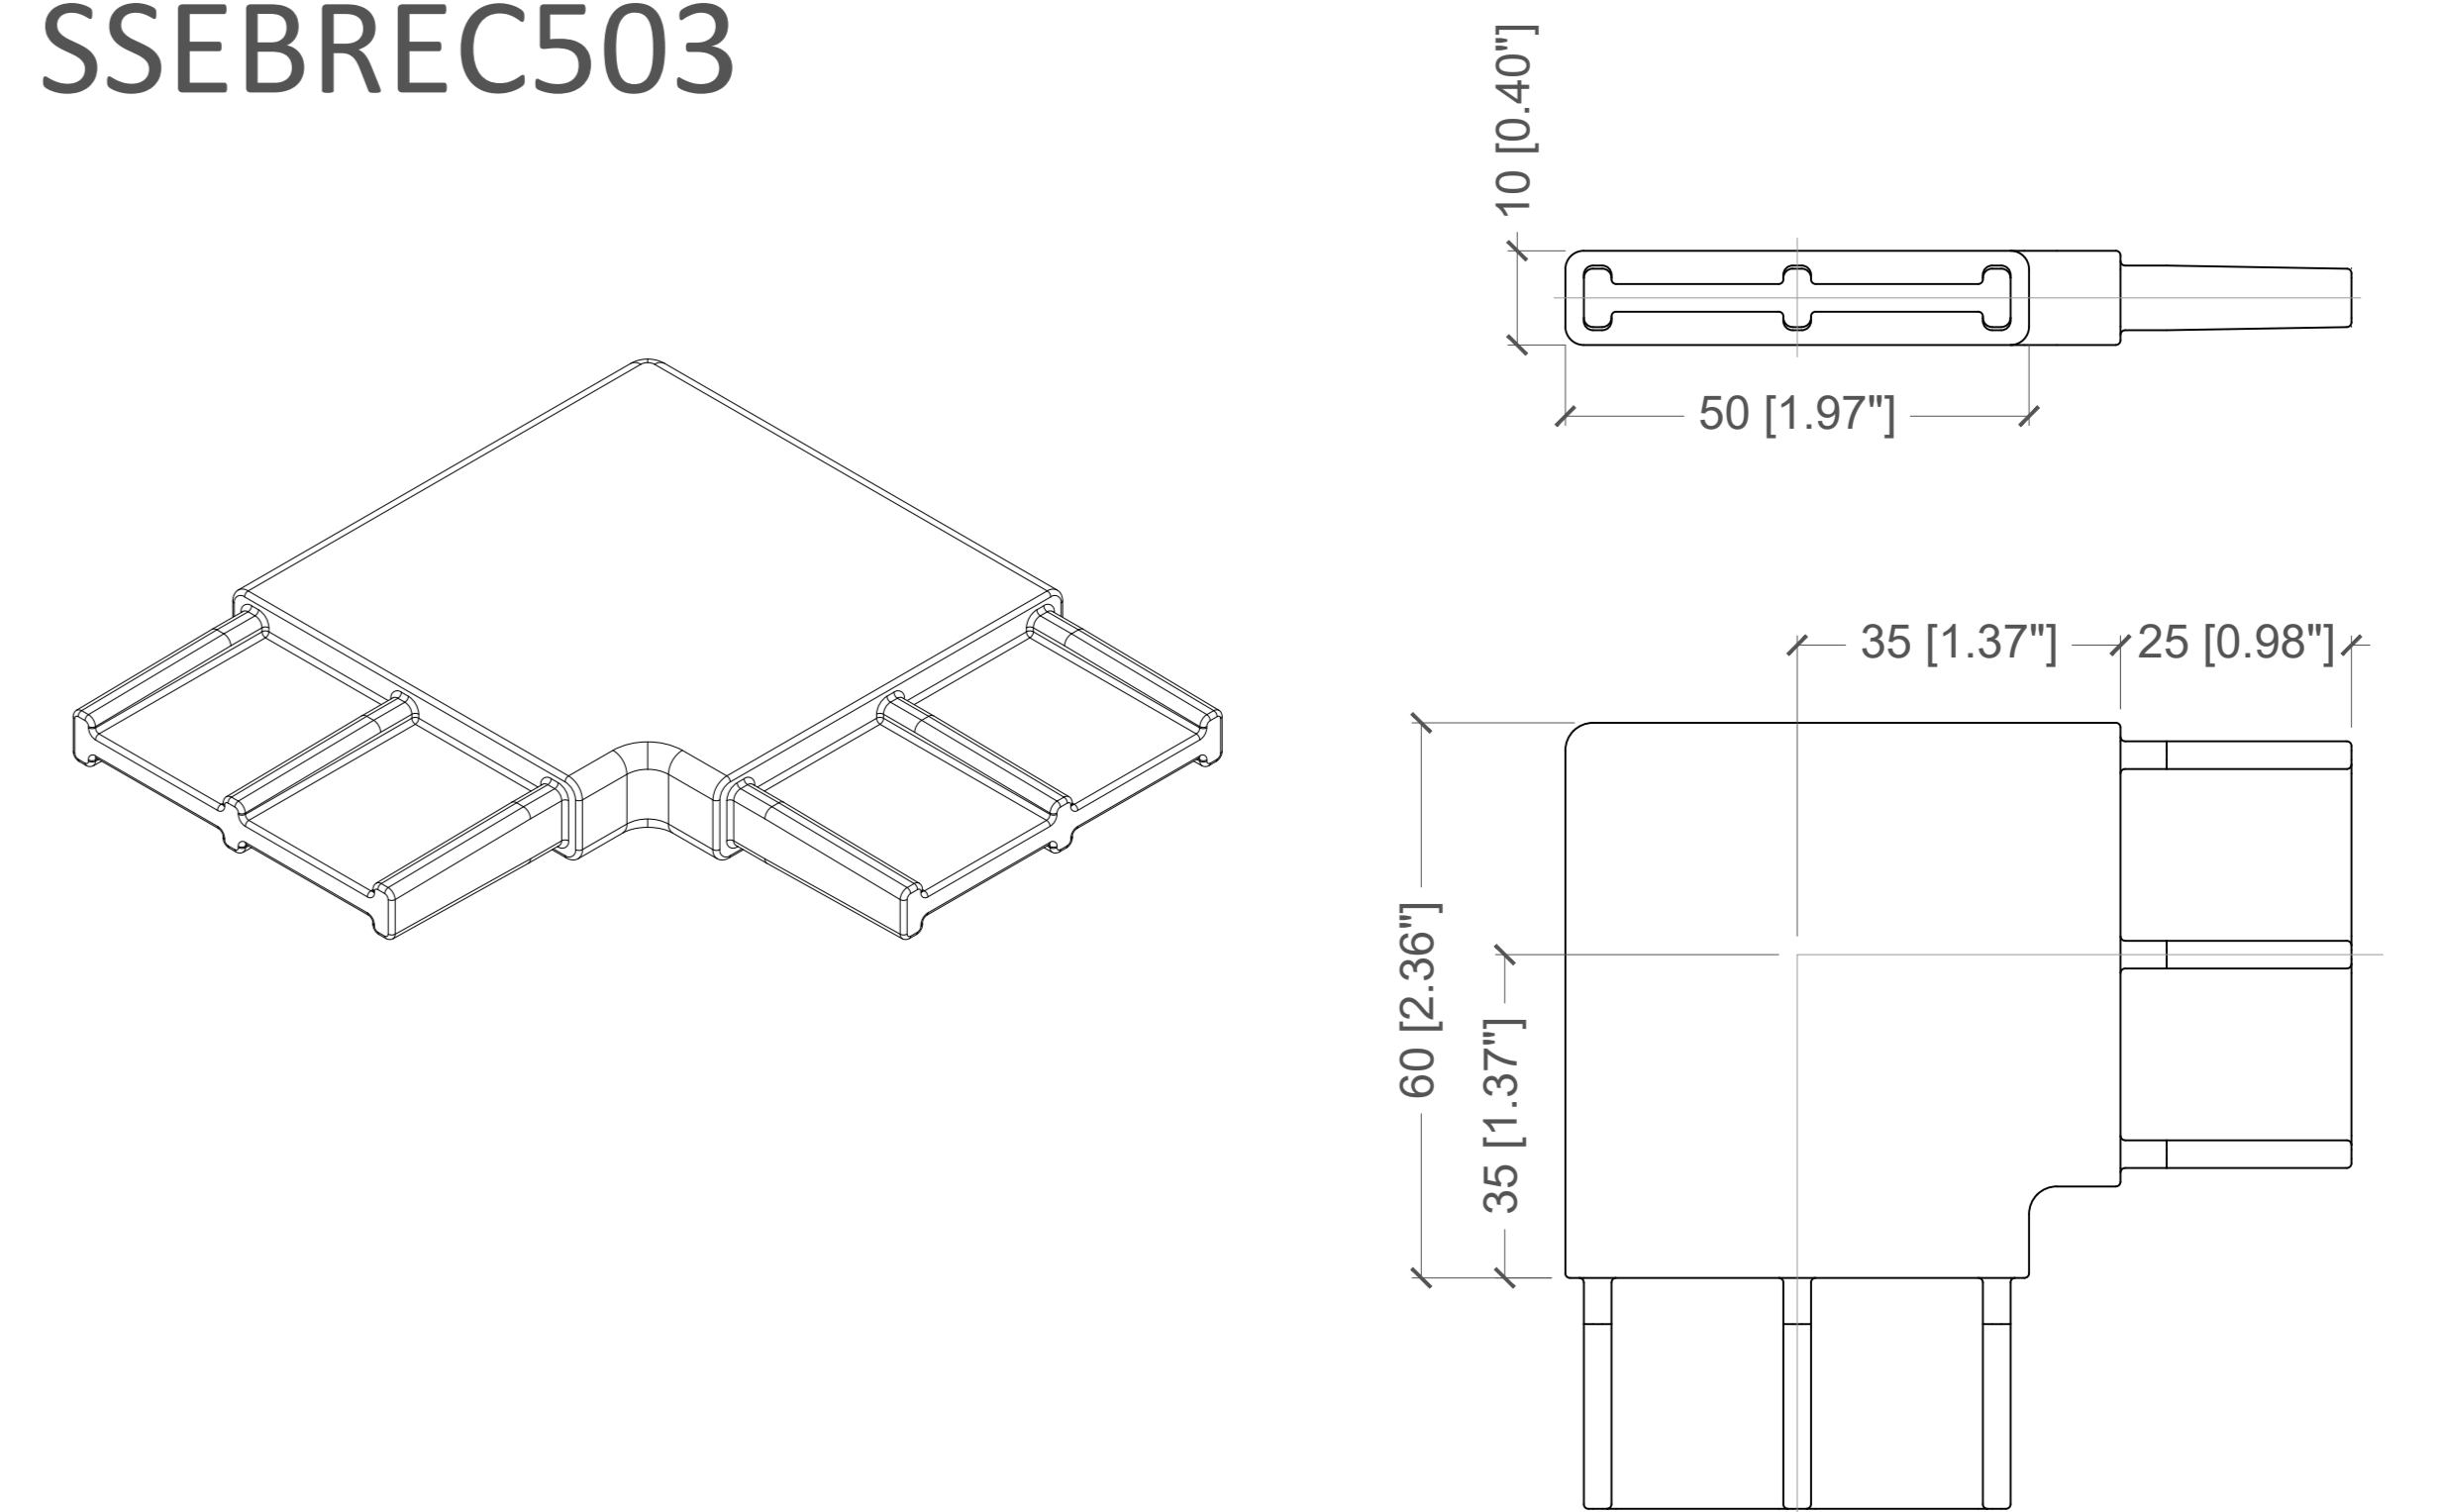

Swivel Horizontal Elbow
SSEBREC501

Swivel Vertical Elbow
SSEBREC502

90° Elbow
SSEBREC503

Straight Connector
SSEBREC504

End Cap
SSEPREC501

Wall Bracket with Tab
SSEPREC502