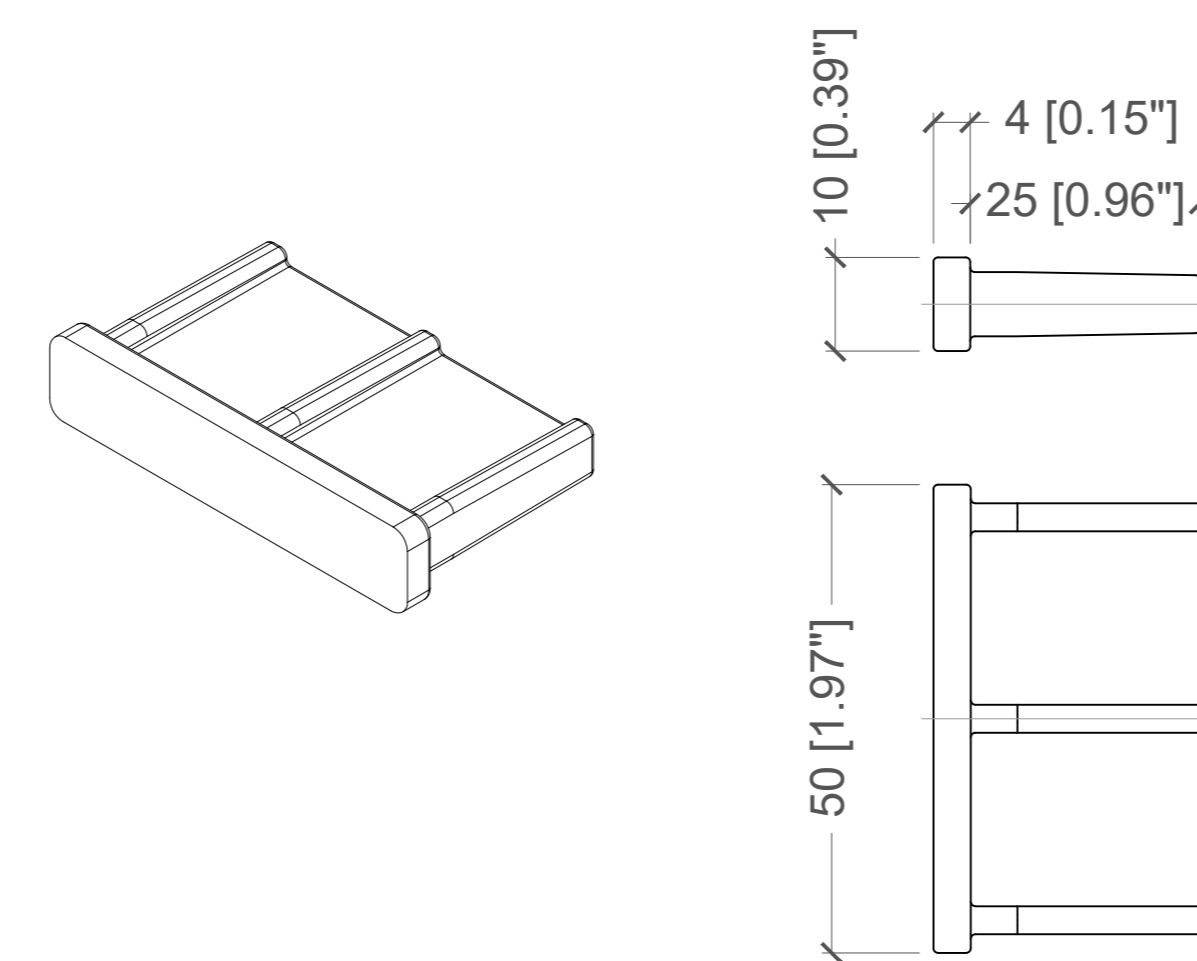

Swivel Horizontal Elbow
SSEBREC501

Swivel Vertical Elbow
SSEBREC502

90° Elbow
SSEBREC503

Straight Connector
SSEBREC504

End Cap
SSEPREC501

Wall Bracket with Tab
SSEPREC502