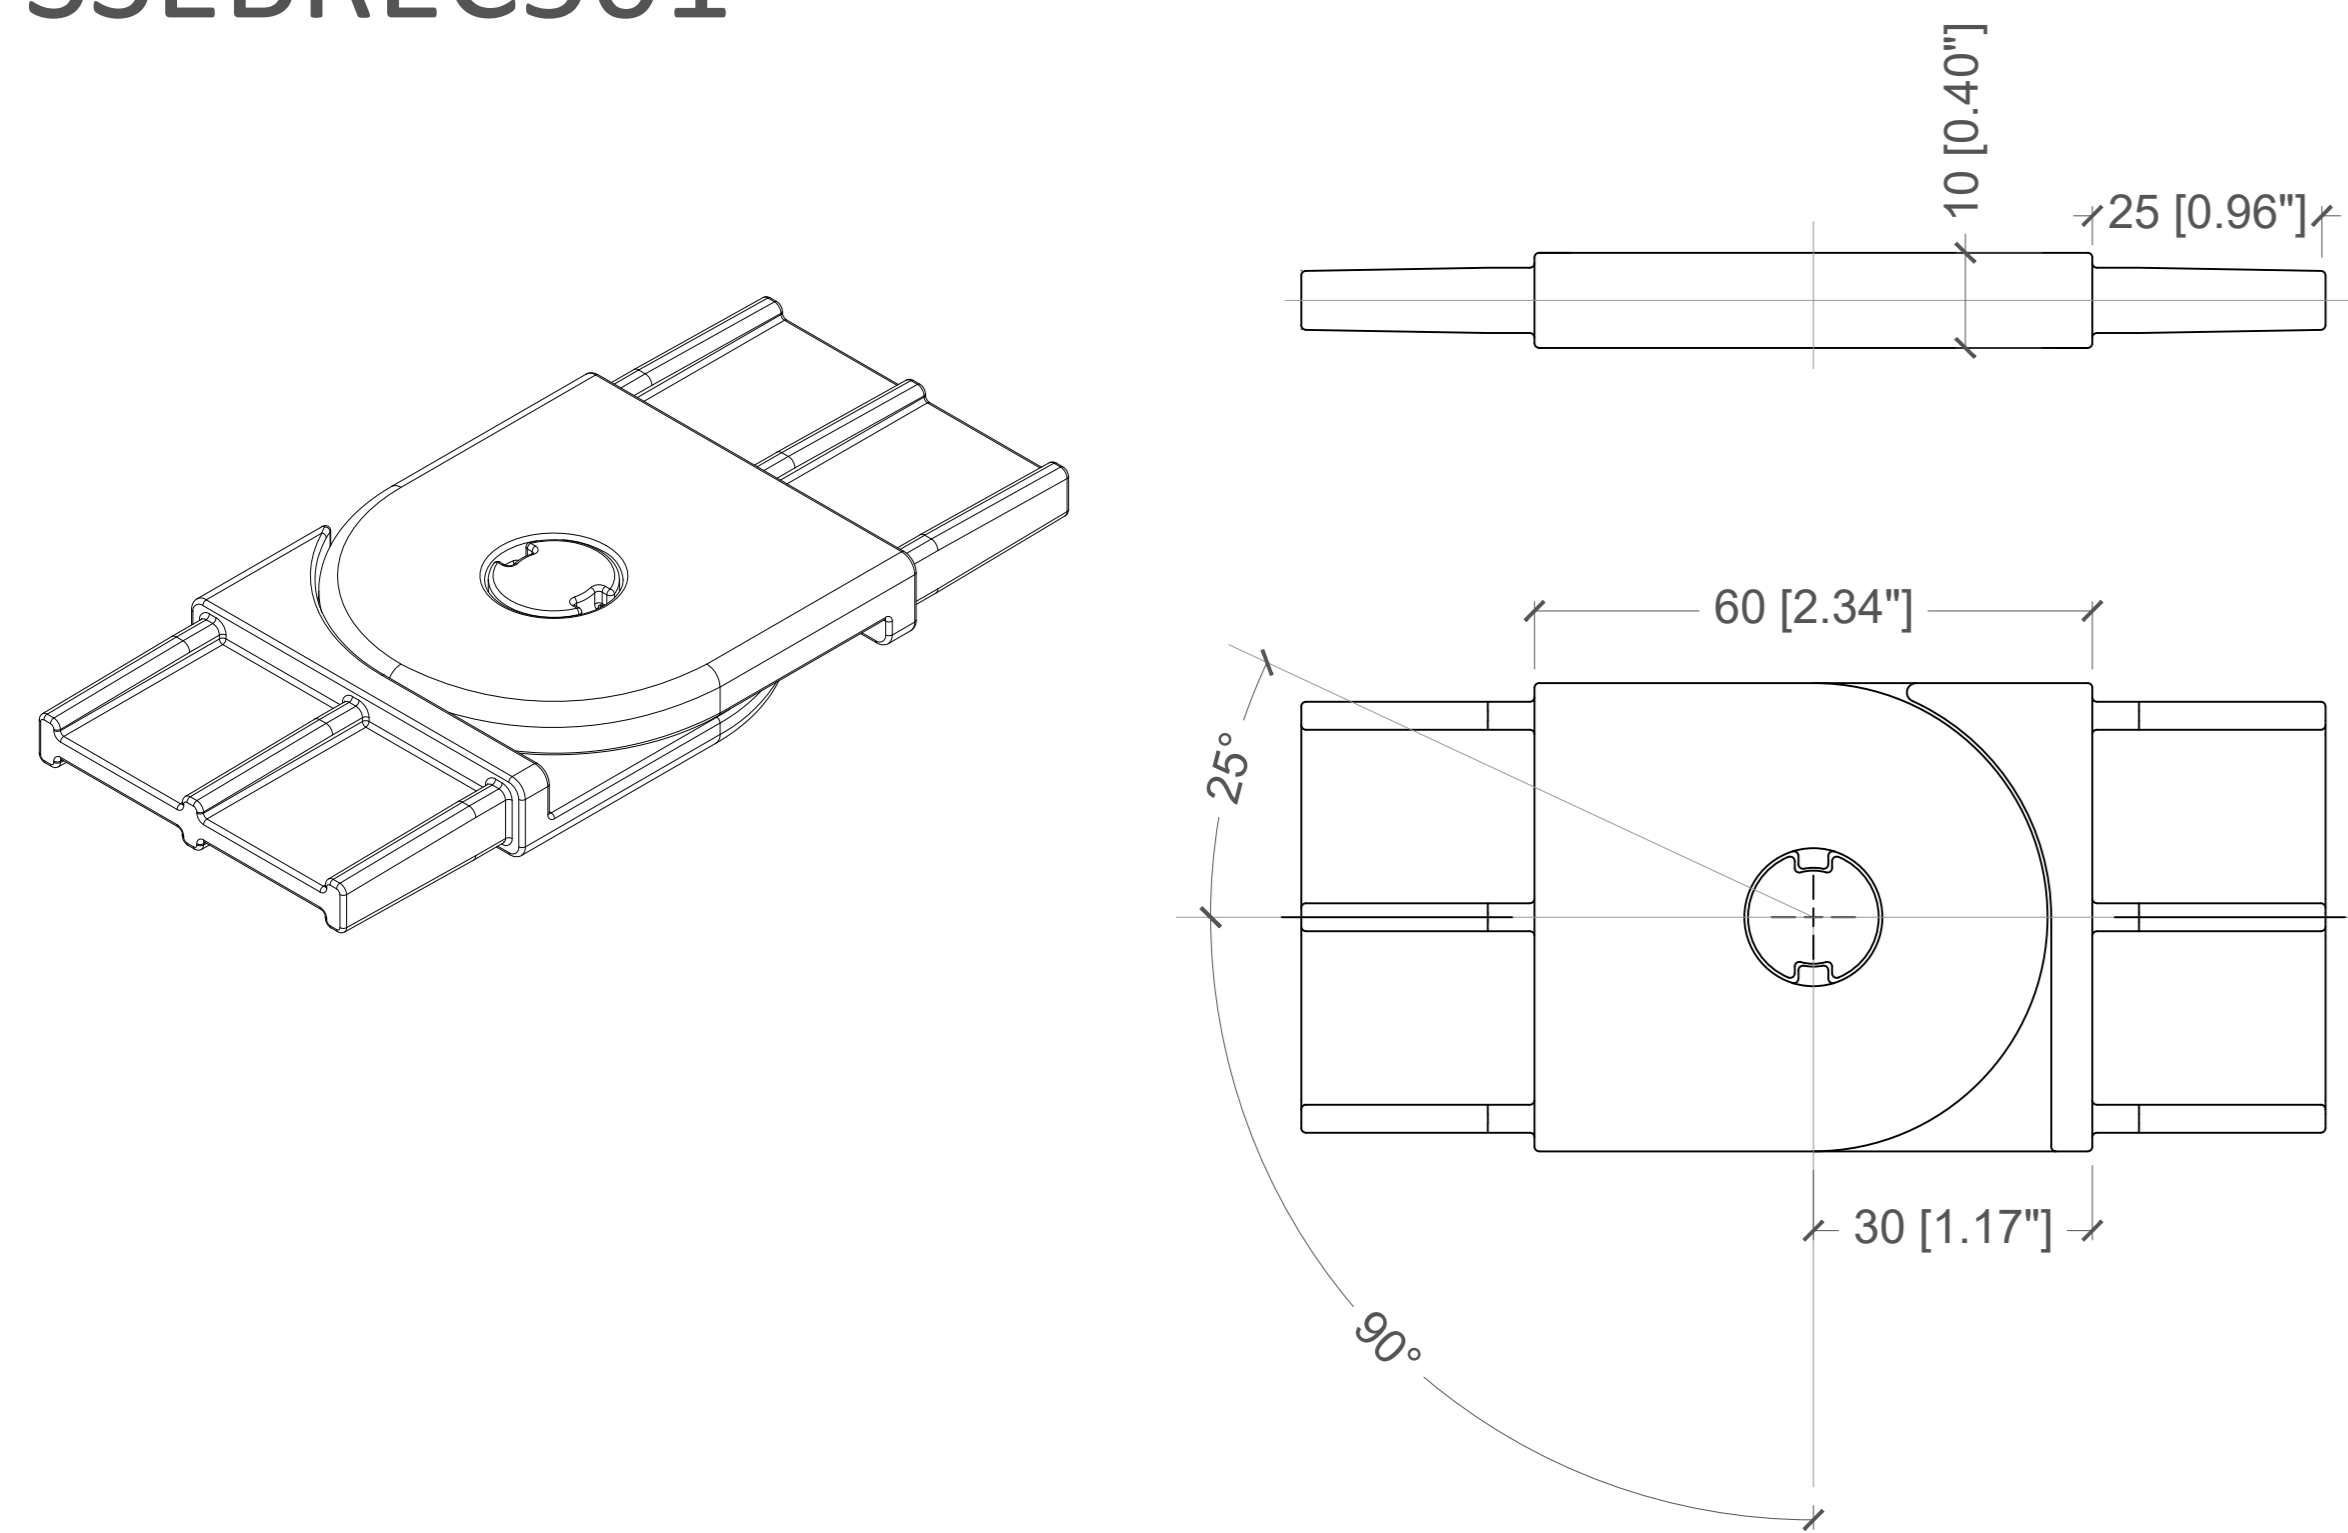

Swivel Horizontal Elbow
SSEBREC501

Swivel Vertical Elbow
SSEBREC502

90° Elbow
SSEBREC503

Straight Connector
SSEBREC504

End Cap
SSEPREC501

Wall Bracket with Tab
SSEPREC502