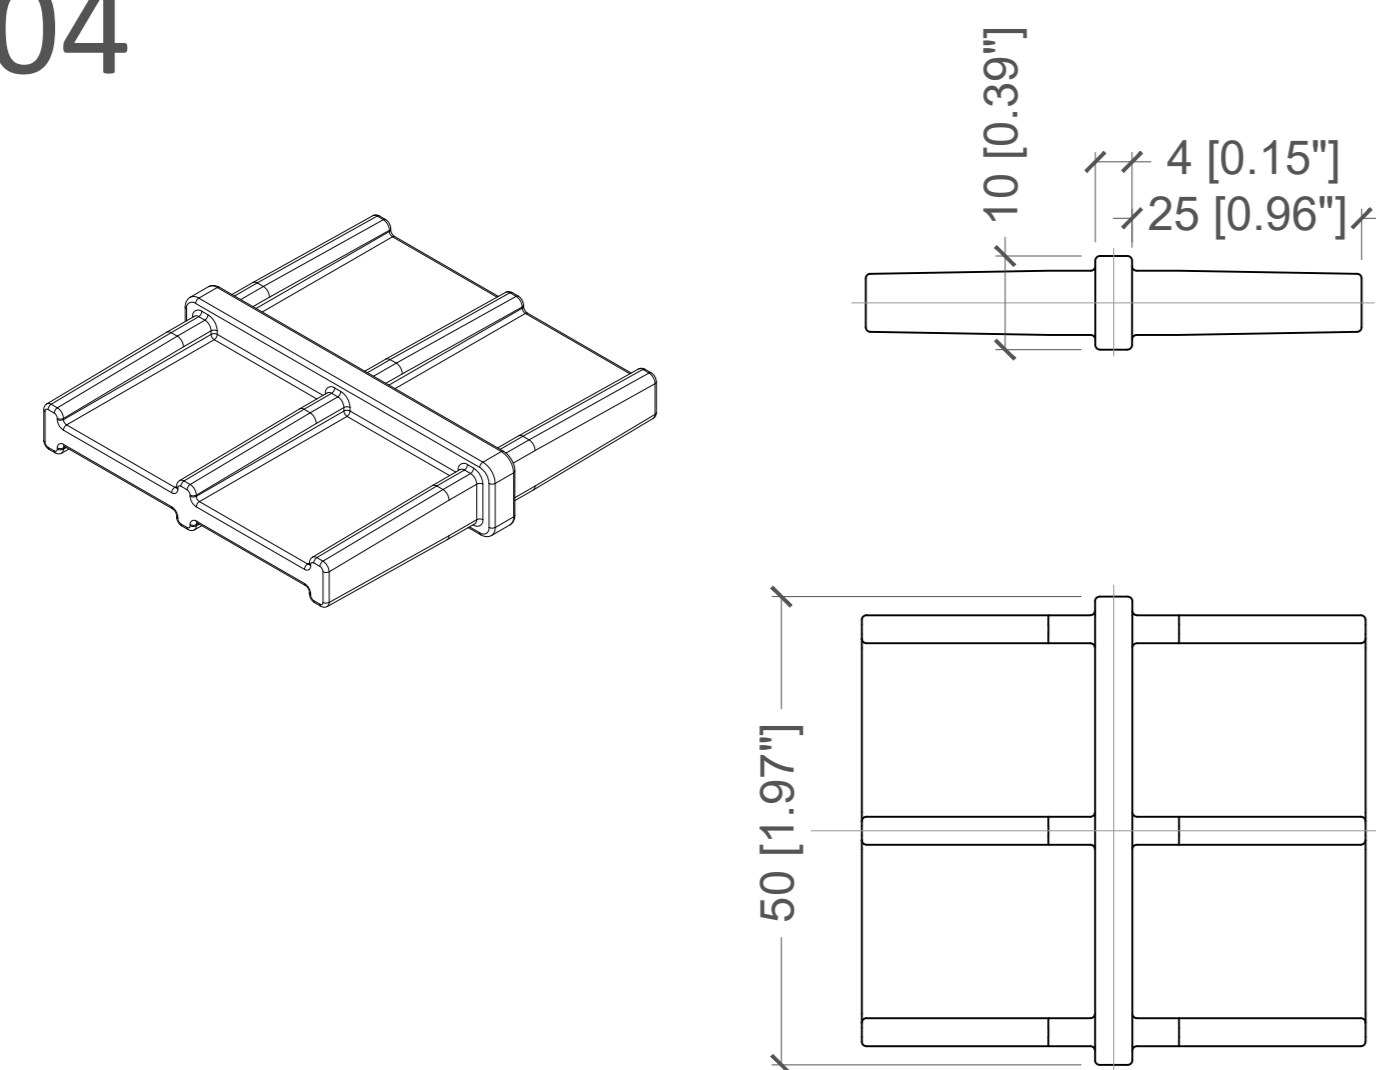

Swivel Horizontal Elbow
SSEBREC501

Swivel Vertical Elbow
SSEBREC502

90° Elbow
SSEBREC503

Straight Connector
SSEBREC504

End Cap
SSEPREC501

Wall Bracket with Tab
SSEPREC502