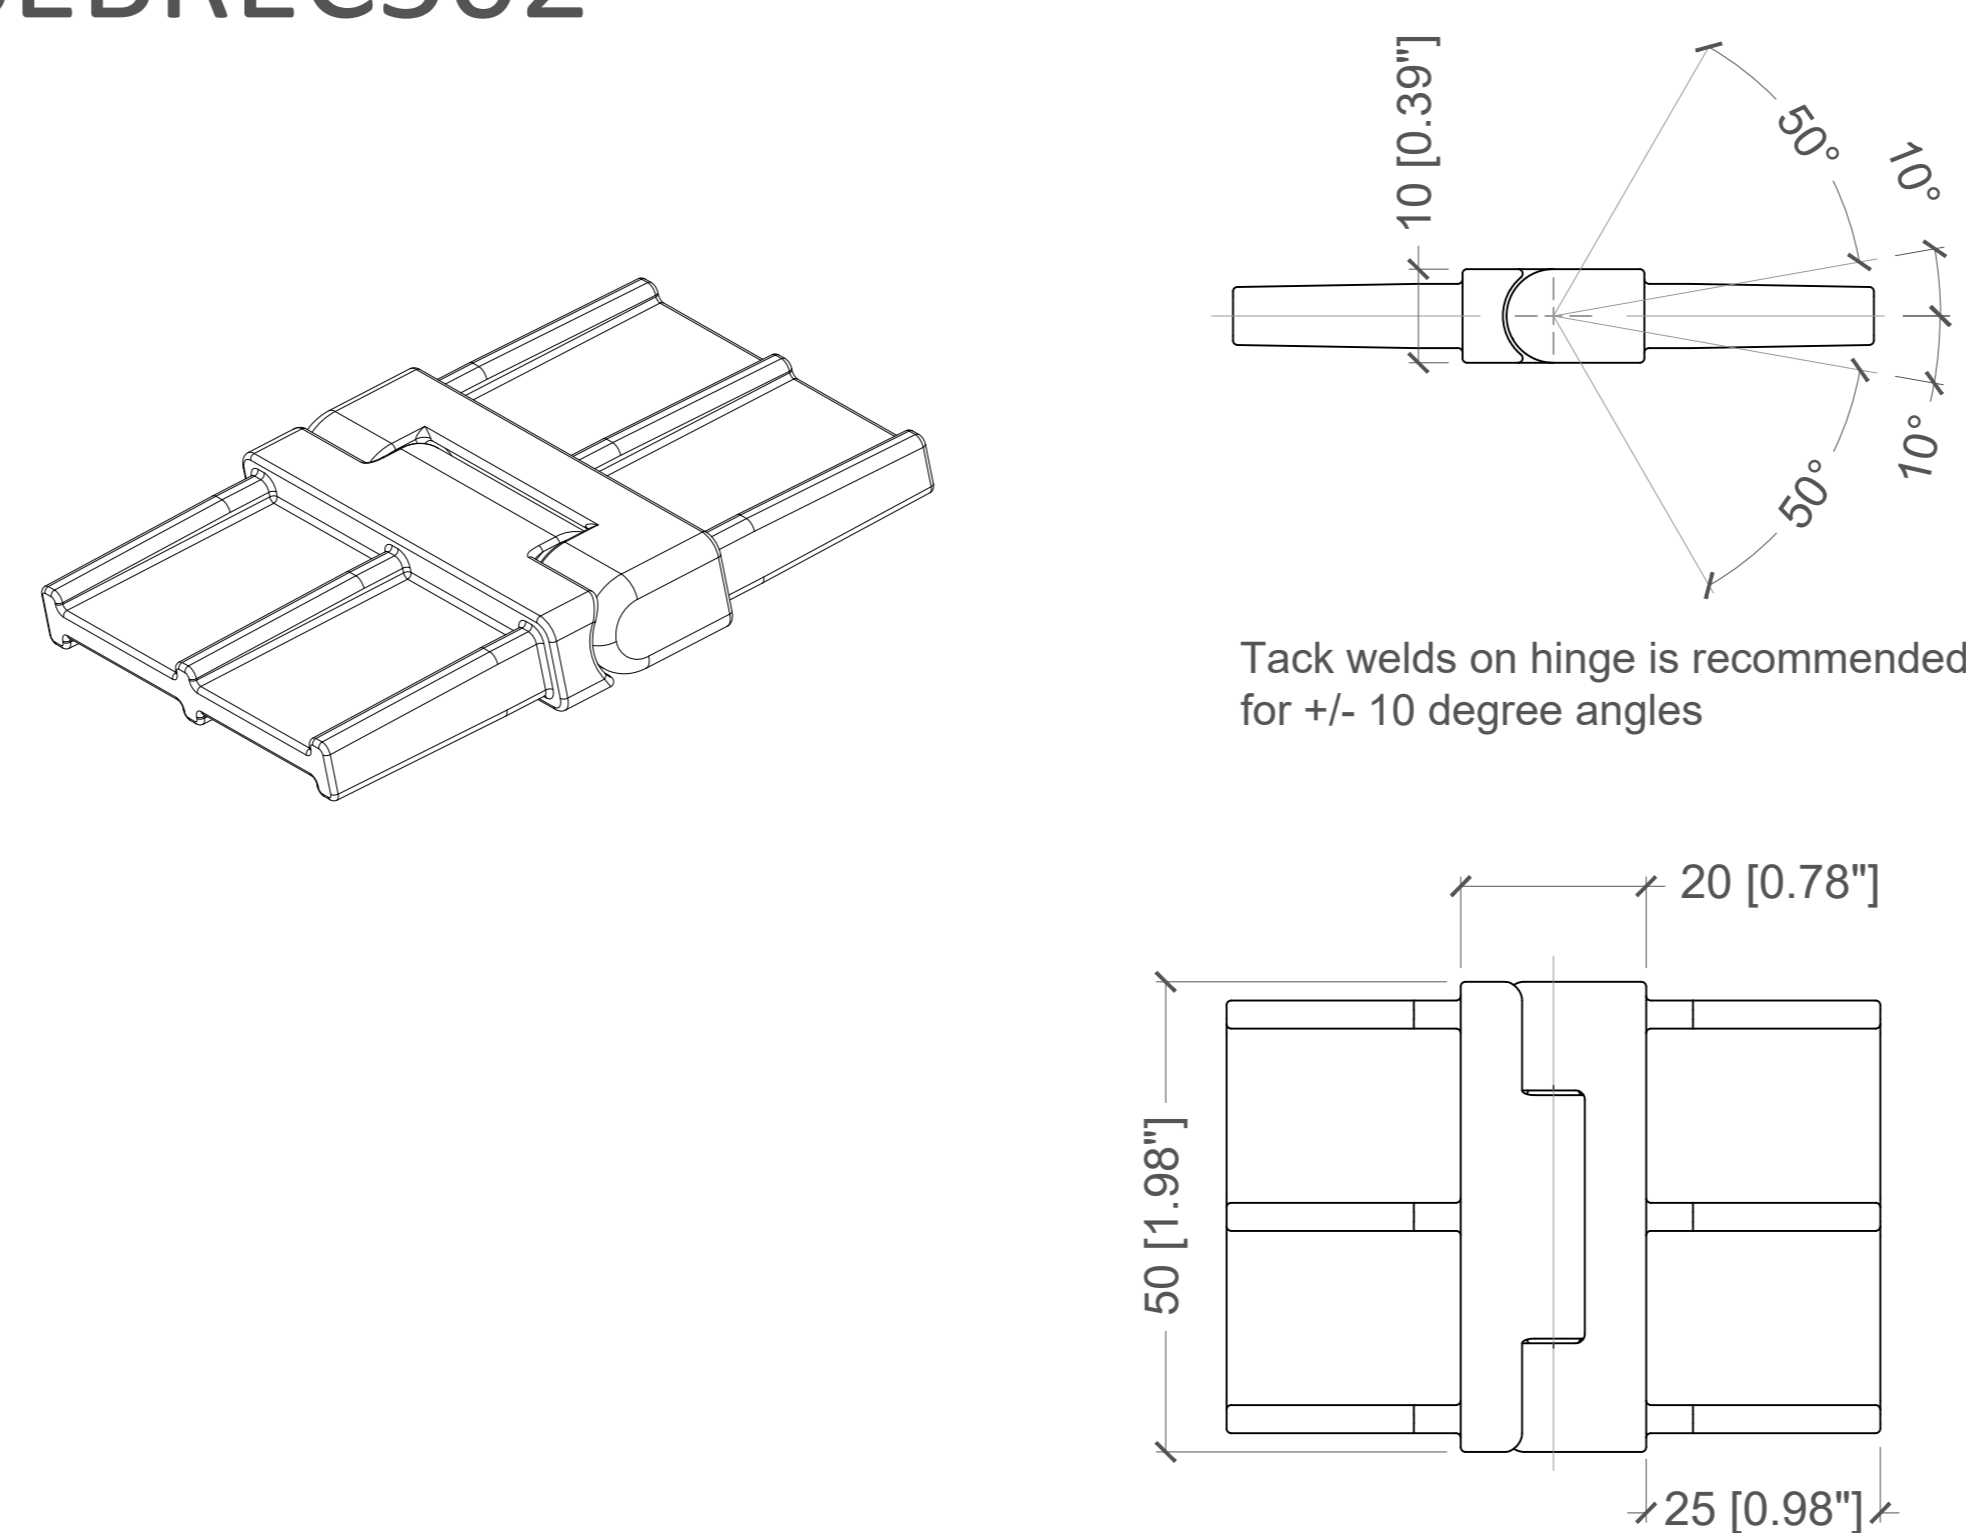

Swivel Horizontal Elbow
SSEBREC501

Swivel Vertical Elbow
SSEBREC502

90° Elbow
SSEBREC503

Straight Connector
SSEBREC504

End Cap
SSEPREC501

Wall Bracket with Tab
SSEPREC502