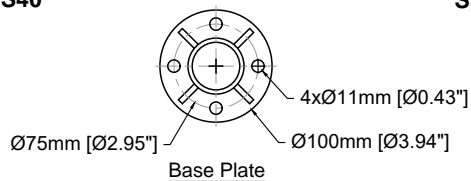

Note:  
 - All posts are SS316.

**SSPR166S40**

**SSPR166L42**

**SSPR166L36**

127A Aviva Park Dr.,  
 Woodbridge, ON, CANADA  
 www.euroeac.com  
 Toll Free: 1-800-465-7143

TITLE: PRE-FABRICATED POSTS  
 SSPR166XXX