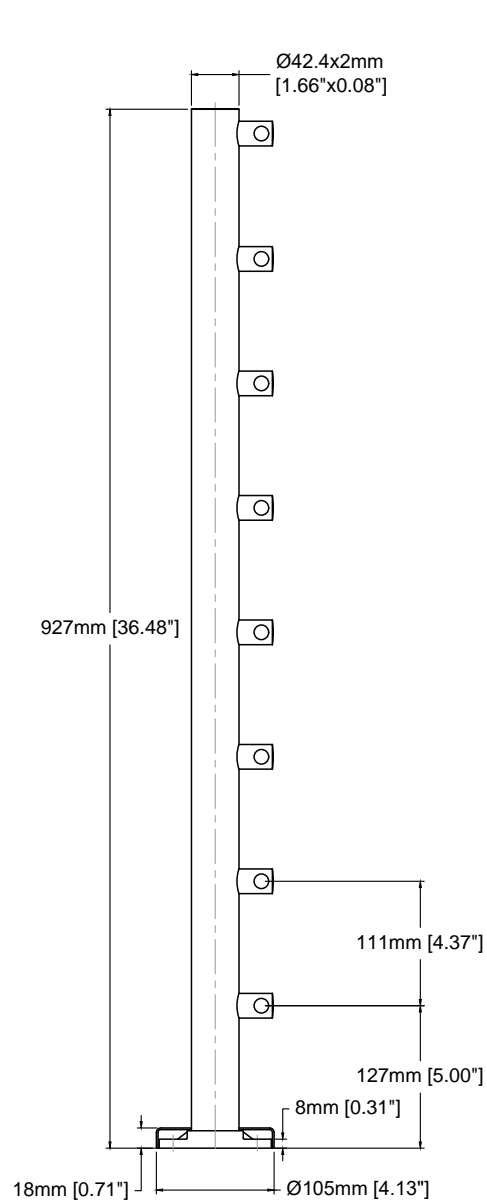

Note:  
 - All posts are SS316.

**SSPR166S40**

**SSPR166L42**

**SSPR166L36**

127A Aviva Park Dr.,  
 Woodbridge, ON, CANADA  
 www.euroeac.com  
 Toll Free: 1-800-465-7143

TITLE: PRE-FABRICATED POSTS  
 SSPR166XXX