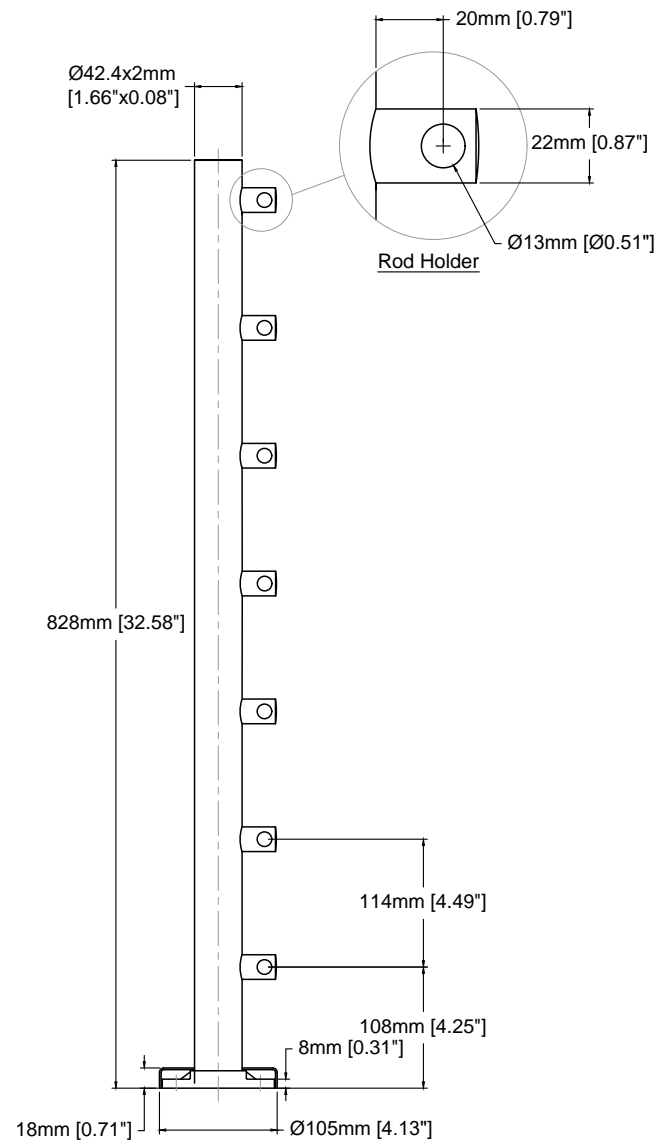

Note:  
 - All posts are SS316.

**SSPR166S40**

**SSPR166L42**

**SSPR166L36**

127A Aviva Park Dr.,  
 Woodbridge, ON, CANADA  
 www.euroeac.com  
 Toll Free: 1-800-465-7143

TITLE: PRE-FABRICATED POSTS  
 SSPR166XXX