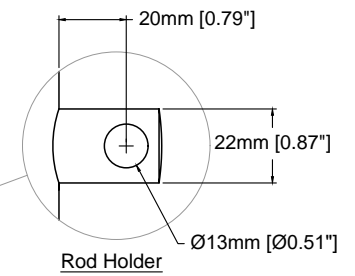

Note:  
 - All posts are SS316.

**SSPR166S40**

**SSPR166L42**

**SSPR166L36**

127A Aviva Park Dr.,  
 Woodbridge, ON, CANADA  
 www.euroeac.com  
 Toll Free: 1-800-465-7143

TITLE: PRE-FABRICATED POSTS  
 SSPR166XXX