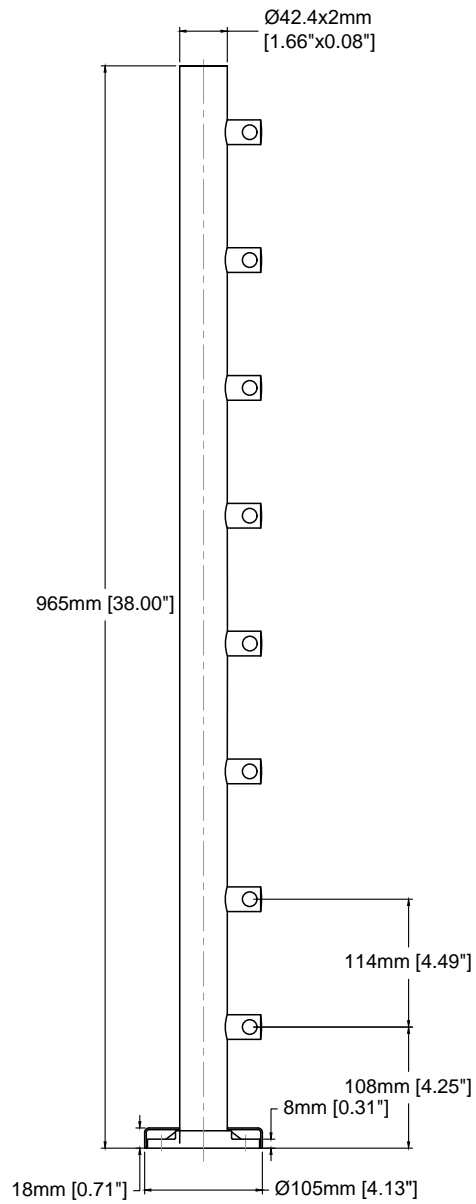

Note:  
 - All posts are SS316.

**SSPR166S40**

**SSPR166L42**

**SSPR166L36**

127A Aviva Park Dr.,  
 Woodbridge, ON, CANADA  
 www.euroeac.com  
 Toll Free: 1-800-465-7143

TITLE: PRE-FABRICATED POSTS  
 SSPR166XXX